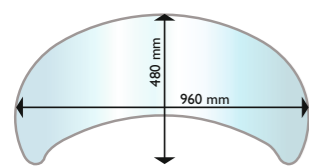

Specialgulvplader

Ellipse glasgulvplade
Passer til Aduro 15-serien (undtagen 15.3).