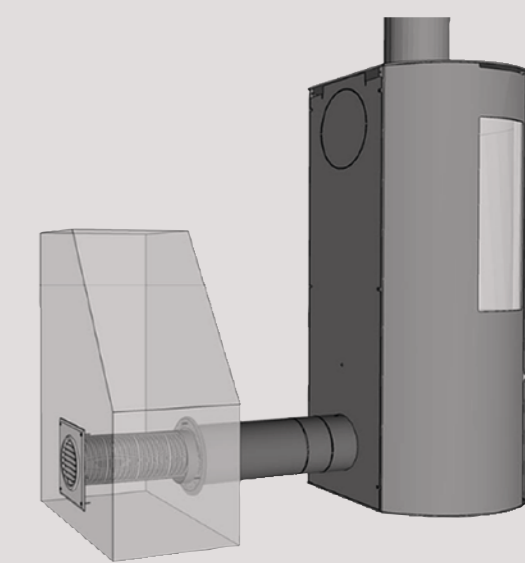

Vidste du?

Aduro tilbyder et komplet kit til montering af friskluft. Kittet indeholder alle de dele, der er nødvendige til en standard bagudvendt installation.