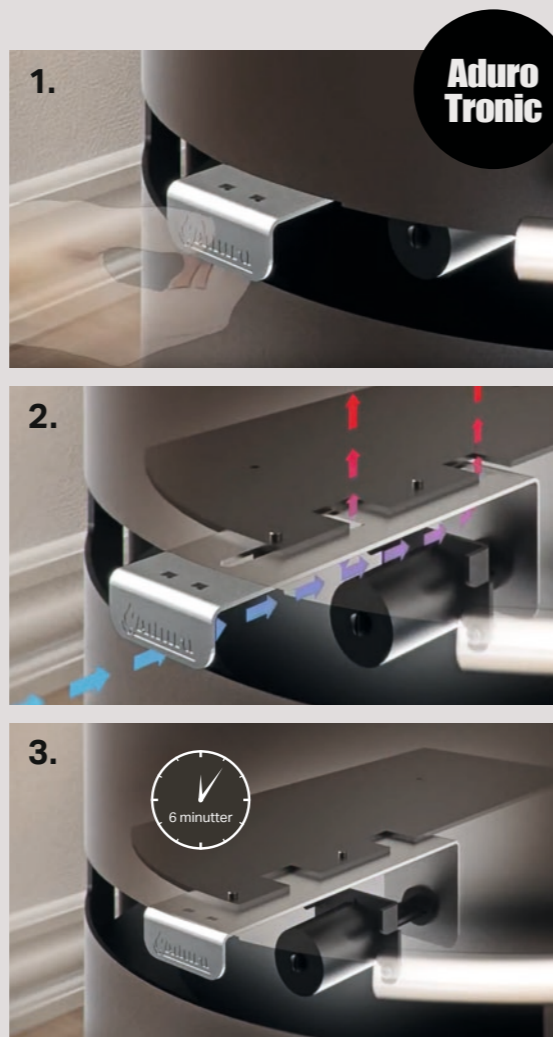

Fyr fornuftigt og spar op til 40%

Læg træ i ovnen, tænd op, og nyd varmen

Aduro-tronic regulerer automatisk primærluften i din brændeovn med et enkelt træk. Det betyder enkel betjening, **op til 40%* mindre brændeforbrug** og renere forbrænding.

Automatikken er elegant integreret under brændekammeret og fungerer uden brug af elektricitet. Alle Aduro brændeovne er udstyret med Aduro-tronic som standard.

Se mere på aduro.dk

Sådan virker Aduro-tronic:

1. Aktiver Aduro-tronic ved at trække i håndtaget.
2. Der er nu helt åben for lufttilførslen.
3. Automatikken lukker langsomt for lufttilførslen i løbet af ca. 6 minutter.

*Tests har vist, at en Aduro 1 med fejlljusteret spjæld (åbent primærspjæld) bruger 40% mere træ end samme ovn med Aduro-tronic.

Få en fyrmester i lommen

Aduro Smart Response er en enhed med to sensorer, der kommunikerer trådløst med en app på din smartphone eller tablet. I appen vil du altid kunne se, hvornår du fx bør lægge brænde på, hvor varm din brændeovn er, og om ovnen brænder ved for lav eller høj temperatur.

Med Aduro Smart Response kan du have dit fokus alle andre steder og samtidig betjene din brændeovn optimalt. Aduro Smart Response passer til alle brændeovne uanset mærke og model.

- Mindre røg ud af skorstenen
- Forbedret forbrænding
- Reduceret brændeforbrug