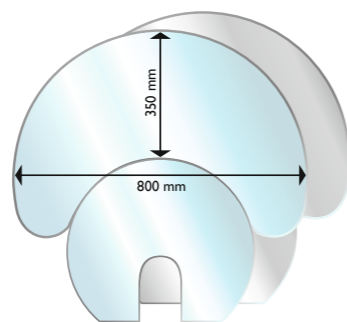

Ellipse glasgulvplade
Passer til Aduro 15-serien (undtagen 15.3).

Halvmåne glasgulvplade
Passer til Aduro 1.1-serien, 9-serien (undtagen 9.4) og 17-serien. Fås i gråt og klart glas.

Halvmåne glasgulvplade
Passer til Aduro 22-serien (undtagen 22.4 Lux).