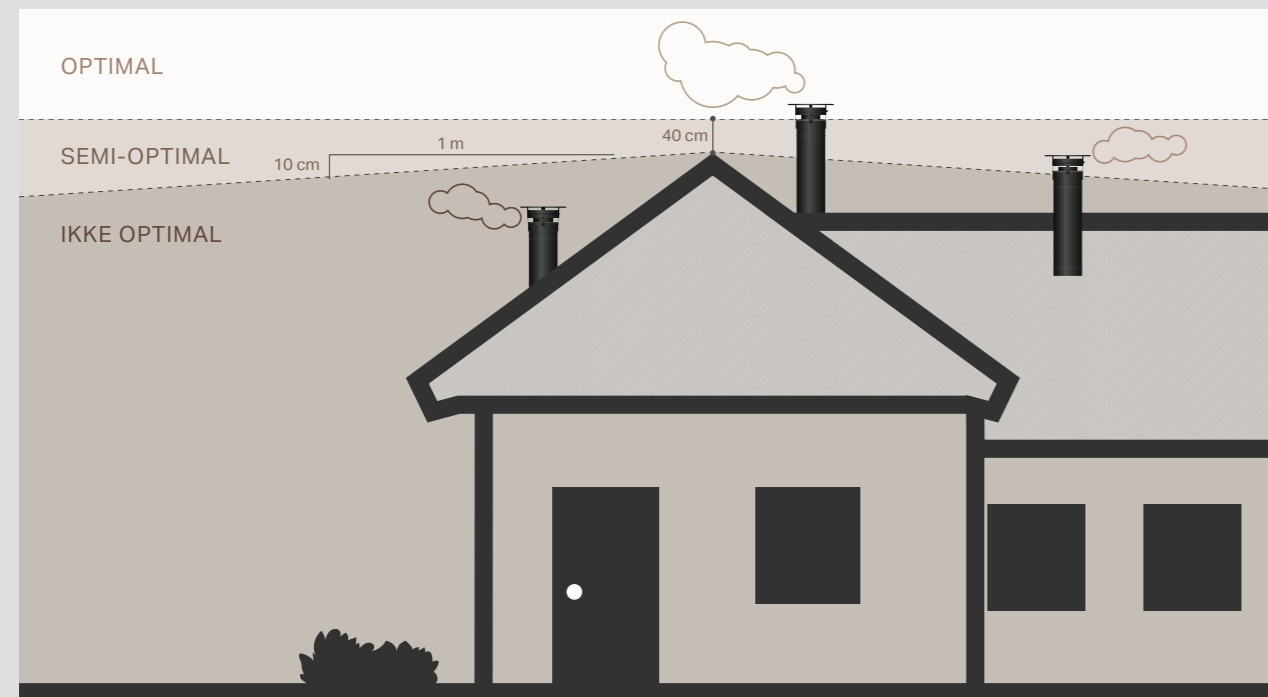

Aduro Hybrid kræver stabilt skorstenstræk

Aduro Hybrid er et unikt produkt, der fungerer med et naturligt træk i skorstenen. Dette er forudsætningen for, at ovnen kan fungere med brænde uden strøm. Det er derfor ikke en typisk pilleovn, der blæser røgen ud i skorstenen og kører stabilt på piller i lang tid. Tiden i drift – før en let rengøring er nødvendig – afhænger i høj grad af varmeniveau, kvaliteten af træpiller og hvor stabilt skorstenstrækket er. Et stabilt skorstenstræk er afgørende for at opnå succes med hybridovnen.

Se vores retningslinjer for skorstenens placering på illustrationen nedenfor, og læs mere på aduro.dk.

Rengøringen tager ca. 1 minut og anbefales, hver gang pillebeholderen skal fyldes (efter afbrænding af ca. 13 kg piller). Vi anbefaler jævnlig brug af brænde, da dette renser brændkammeret og optimerer forbrændingen.