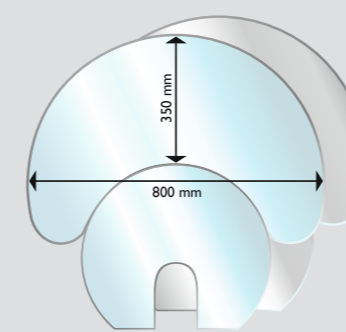

Tilbehør

Vi har designet en række tilbehørsprodukter til Aduro hybrid- og pilleovne. Se det fulde tilbehørssortiment på aduro.dk.

Halvmåne glasgulvplade
Passer til Aduro hybridovne
(undtagen H5) og Aduro
pilleovne. Fås i gråt
og klart glas.